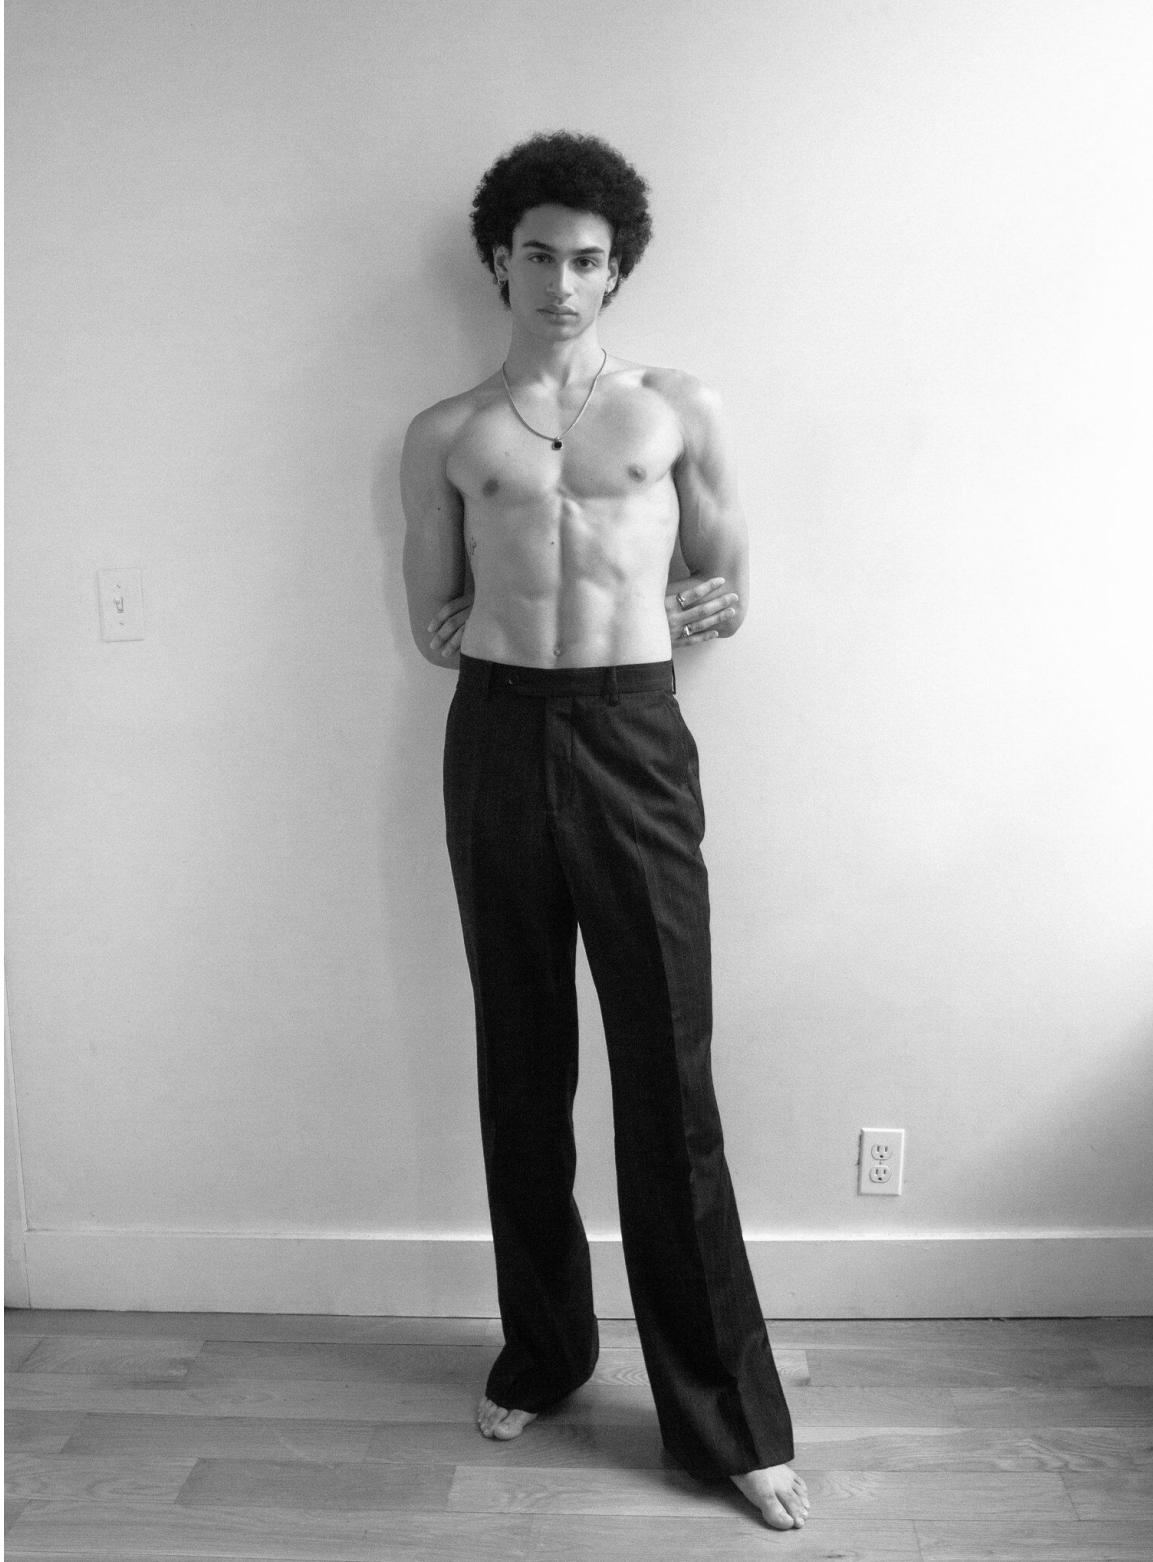

AYDEN ROBERTS

height 188 cm · bust 92 cm · waist 74 cm · hips 92 cm · suit 46
shoes size 43 · hair brown · eyes brown

AYDEN ROBERTS

height 188 cm · bust 92 cm · waist 74 cm · hips 92 cm · suit 46
shoes size 43 · hair brown · eyes brown

MGM
MODELS

MGM
MODELS

AYDEN ROBERTS

height 188 cm · bust 92 cm · waist 74 cm · hips 92 cm · suit 46
shoes size 43 · hair brown · eyes brown

AYDEN ROBERTS

height 188 cm · bust 92 cm · waist 74 cm · hips 92 cm · suit 46
shoes size 43 · hair brown · eyes brown